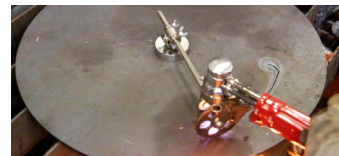

Две модели

Handy Auto

- Качество машинной резки ручной горелкой
- Модульная система крепления
- Смена креплений без инструмента
- Универсальный комплект поставки для любых задач

* Каждый комплект поставки содержит стандартный набор для прямого реза, фаски и маленьких отверстий.

ОПЦИИ, аксессуары

Аксессуары	Артикул#	Описание
Устройство для резки больших кругов	30106	Диаметр резки 120~500 мм
Прямая направляющая рельса 500 мм	30104	Направляющий рельс для прямого реза
Аккумуляторная батарея	225.401.101A	Автономное питание
Дополнительная планка 530 мм	30132	Используется с устройством для резки больших кругов, чтобы увеличить диаметр до 1000мм

Прямой направляющий рельс

Устройство для резки больших кругов

Handy Auto Plus

Handy Auto Plus оснащен дополнительными функциями

- Автоподжиг
- Отключение газа в один клик
- Предустановка клапанов пламени
- Набор основных приспособлений включен

Тип и спецификации

Спецификация

	Handy Auto KIT	Handy Auto Plus KIT
Толщина резки	5 ~ 30 мм	
Скорость резки	150 ~ 530 м/мин	
Метод контроля скорости	Транзисторный	
Управление системой привода	Фрикционный	
Питающее напряжение	AC100 – 240В	
Напряжение входов	DC 12V	
Устройства для фасок Угол фаски	22 ~ 45°	
Устройство для малых кругов Диаметр резки	Ø 30 ~ 120 мм	
Длина машины	500 мм	525 мм
Вес	2.7 кг	3.5 кг
Функция авто поджига	-	•
Клапана предустановки	-	•
Функция отключения пламени	-	•